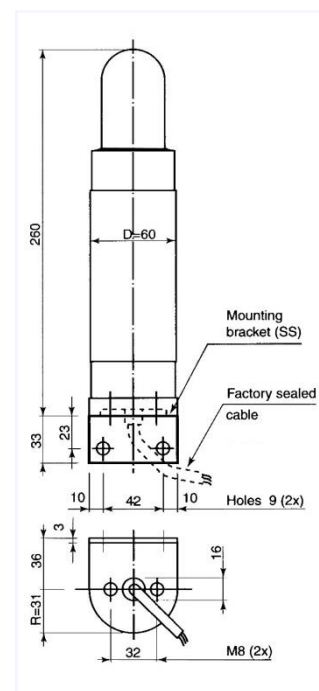

Explosie veilig Signaallicht AR-077/011

Met aangegoten kabel

Technische gegevens

Explosie veiligheid:	ATEX II 2 G Ex d IIC T6; II 2 D Ex tD A21 IP65 T80°C
Europese richtlijnen:	2014/34/EU (ATEX 114) en 2014/30/EU (EMC)
Toegepaste normen:	EN 60079-0:2006, EN 60079-1:2004, EN 61241-0:2006, EN 61241-1:2004, EN 50081-1, EN 50081-2
EU Type Onderzoekscertificaat:	KEMA 07ATEX0046
Lenskleuren:	Rood, oranje, geel, groen, blauw en helder
Lichtbron (Xenon):	Xenon flitsbuis, 5 Joule, 1 flits / sec, 8 · 10⁶ flitsen levensduur
Lichtbron (LED):	Multi-LED reflex lamp
Materiaal:	Geanodiseerd aluminium
Beschermingsgraad:	IP66 volgens EN 60529
Voedingsspanningen:	24, 48, 60, 115 V AC/DC en 230 V AC
Inschakelduur:	100%
Aansluiting:	Aangegoten kabel, kleur gecodeerd, 3 x 1 mm², lengte 3 m
Aardaansluiting:	Extern, roestvaststaal, 4 mm²
Omgevingstemperatuur:	-20 °C tot +40 °C
Afmetingen:	Ø 60 x 293 mm (incl. beugel)
Gewicht:	1.170 gram